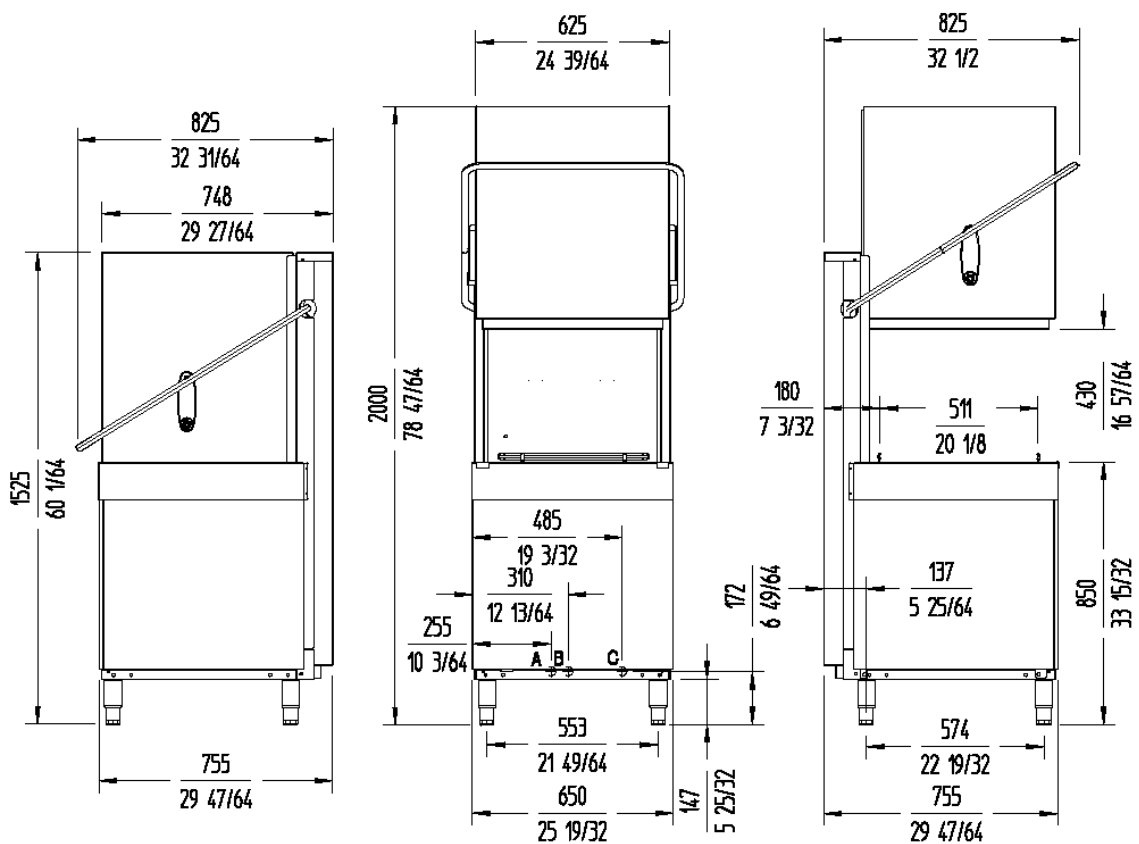

КОМЕРЦІЙНІЕ КРЕСЛЕННЯ :

A – підведення води G3/4"

B – злив води Ø30

C – підведення електроживлення